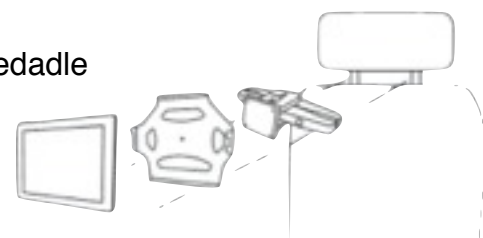

Inštalácia je veľmi jednoduchá a zvládnete ju v priebehu pár minút. Konzola má predvyvítané otvory, vďaka ktorým je inštalácia držiaka ešte jednoduchšia.

Kód	Názov produktu
811010	Konzola pre montáž na sedadlo v aute (na opierku hlavy) 95-155 mm
811020	Konzola pre montáž na sedadlo v aute (na opierku hlavy) 123-183 mm
811030	Konzola pre montáž na sedadlo v aute (na opierku hlavy) 151-211 mm
811050	Konzola pre montáž na sedadlo v aute (na opierku hlavy) Volvo
811060	Konzola pre montáž na sedadlo v aute (na opierku hlavy) Volvo II
811080	Konzola pre montáž na sedadlo v aute (na opierku hlavy) Volvo XC90
811090	Konzola pre montáž na sedadlo v aute (na opierku hlavy) Volvo III